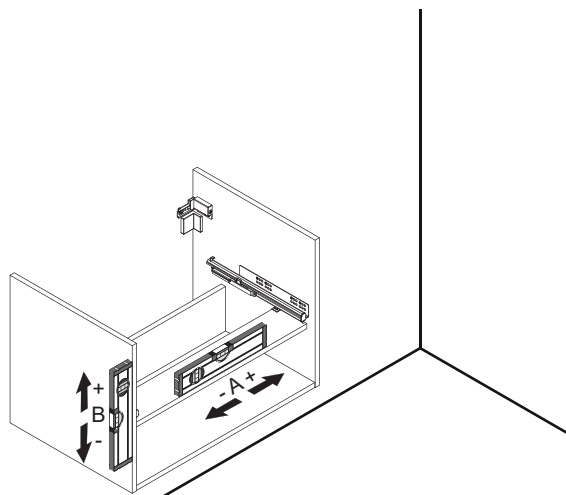

4.3 + 4.4

Ansicht von hinten
 View from the back

4.5

1x

5

5.1

Zusätzliche Wandbefestigung für Waschtischunterschranke und Beckenunterschranke zur Einhaltung der Norm EN 14749 unbedingt einbauen! Beigefügtes Wandbefestigungs-Material ist nur für Massivwände geeignet. Zur Befestigung an anderen Wänden müssen Spezialdübel verwendet werden.