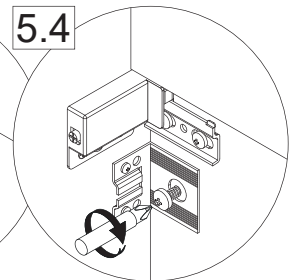

4.3 + 4.4

Ansicht von hinten
 View from the back

4.5

1x

5

5.1

Zusätzliche Wandbefestigung für Waschtischunterschranke und Beckenunterschranke zur Einhaltung der Norm EN 14749 unbedingt einbauen! Beigefügtes Wandbefestigungs-Material ist nur für Massivwände geeignet. Zur Befestigung an anderen Wänden müssen Spezialdübel verwendet werden.

In compliance to the norm EN 14749 please make sure to built-in the additional wall-fastenings for sink cabinets and vanities. Attached wall-fastening-material is for massive walls only. For mounting on all other walls please use special dowels.

5

5.1

5.2

5.3

5.4

5.5

5.6

5.7