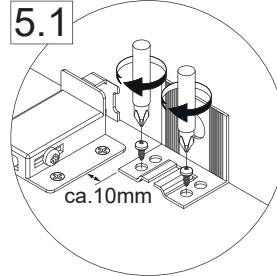

Zusätzliche Wandbefestigung für Waschtischunterschranke und Beckenunterschranke zur Einhaltung der Norm EN 14749 unbedingt einbauen! Beigefügtes Wandbefestigungs-Material ist nur für Massivwände geeignet. Zur Befestigung an anderen Wänden müssen Spezialdübel verwendet werden.

In compliance to the norm EN 14749 please make sure to built-in the additional wall-fastenings for sink cabinets and vanities. Attached wall-fastening-material is for massive walls only. For mounting on all other walls please use special dowels.

5

5.1

5.2

5.3

5.4

5.5

5.6

5.7

6

6.1

24 h

Silikon nicht inklusive
Silicone is not included

6.1

Silikon nicht inklusive
Silicone is not included