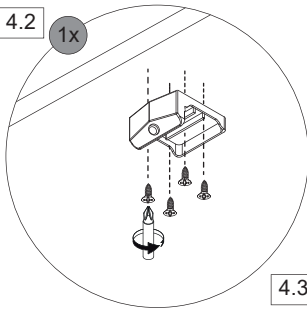

- AE = Abstand Eckventile
Distance corner valves
- AA = Abstand Ablauf
Distance drain
- SE = Seitlicher Abstand Eckventile
Lateral distance corner valves
- OFF = Oberkante fertiger Fußboden
Top edge of finished floor

2

 Youtube-Video
 Ausbau und Einbau der Schublade
 Removal and Installation of the drawer

3

3.1 2x

3.2 2x

3.3 2x

5MAN774010 S4 42/25

4

4.2

1x

Vorne / Front 4.2

90mm

4.3 + 4.4

Unten / Below

7934012

4SL0826910