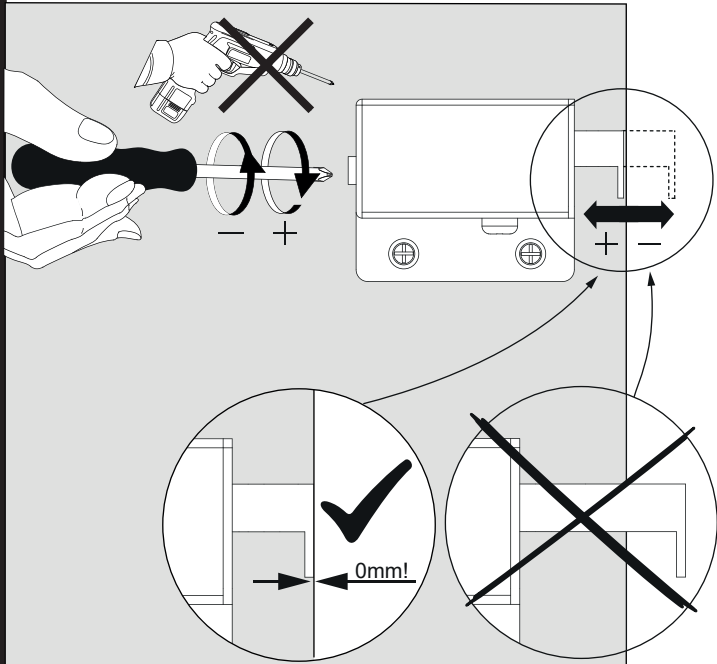

- AE = Abstand Eckventile
Distance corner valves
- AA = Abstand Ablauf
Distance drain
- SE = Seitlicher Abstand Eckventile
Lateral distance corner valves
- OFF = Oberkante fertiger Fußboden
Top edge of finished floor

2

 Youtube-Video
 Ausbau und Einbau der Schublade
 Removal and Installation of the drawer

3

3.1 2x

3.2 2x

3.3 2x

5MAN774010 S4 42/25

4