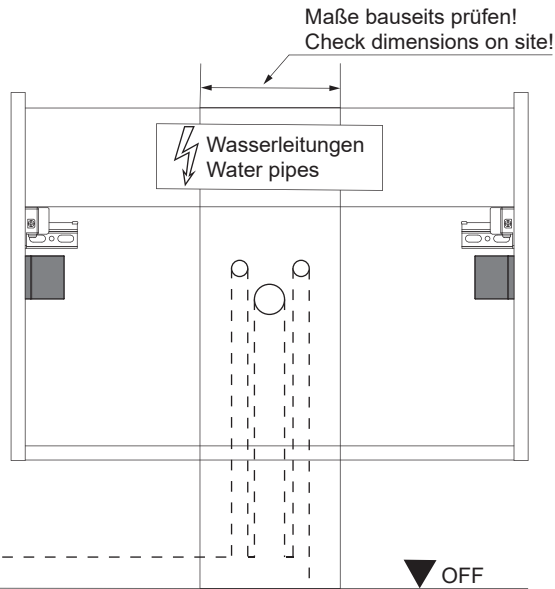

Zusätzliche Wandbefestigung für Waschtischunterschranke und Beckenunterschranke zur Einhaltung der Norm EN 14749 unbedingt einbauen! Beigefügtes Wandbefestigungs-Material ist nur für Massivwände geeignet. Zur Befestigung an anderen Wänden müssen Spezialdübel verwendet werden.

In compliance to the norm EN 14749 please make sure to built-in the additional wall-fastenings for sink cabinets and vanities. Attached wall-fastening-material is for massive walls only. For mounting on all other walls please use special dowels.

5