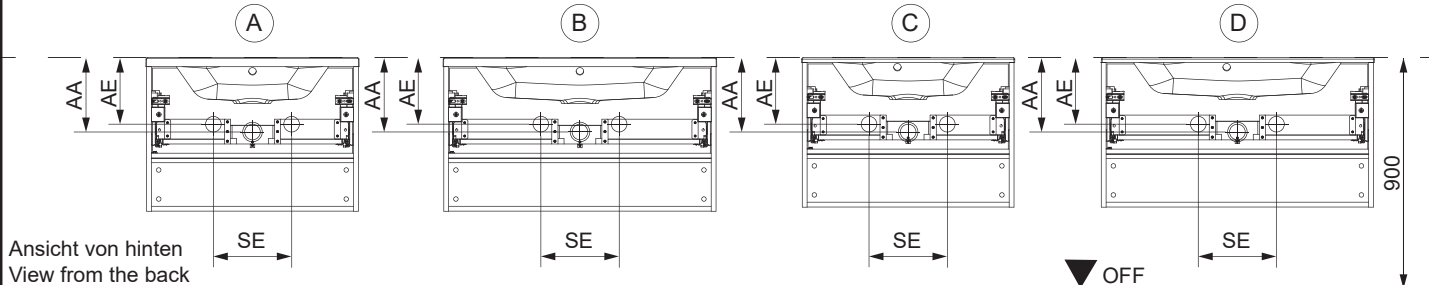

5MAN774010 S2 42/25

1

! Alle Maße sind in Millimetern angegeben, unverbindlich, vor Ort zu prüfen und stellen nur eine Empfehlung dar. Änderungen vorbehalten. All dimensions are given in millimeters, without obligation, to be checked on site and represent only a recommendation. Subject to change.

4XBB81HDN2

2 x

Washbecken wash basin	x	y
(A)	666	756
(B)	866	756
(C)	666	761
(D)	866	761

Ansicht von hinten
View from the back

Washbecken wash basin	AA	AE	SE	Siphon
(A) 	250 - 330	250 - 330	150 - 330	Bei Standard-Siphon With standard siphon
(B) 	250 - 380	250 - 380	150 - 330	Bei Raumspar-Siphon With Space-saving siphon
(C) 	260 - 320	260 - 320	150 - 330	Bei Standard-Siphon With standard siphon
(D) 	260 - 360	260 - 360	150 - 330	Bei Raumspar-Siphon With Space-saving siphon