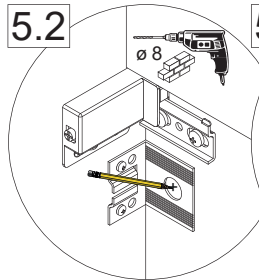

Zusätzliche Wandbefestigung für Waschtischunterschranke und Beckenunterschranke zur Einhaltung der Norm EN 14749 unbedingt einbauen! Beigefügtes Wandbefestigungs-Material ist nur für Massivwände geeignet. Zur Befestigung an anderen Wänden müssen Spezialdübel verwendet werden.

In compliance to the norm EN 14749 please make sure to built-in the additional wall-fastenings for sink cabinets and vanities. Attached wall-fastening-material is for massive walls only. For mounting on all other walls please use special dowels.

5

5.1

5.2

5.3

5.4

5.5

5.6

5.7

6

6.1

24 h

Silikon nicht inklusive
Silicone is not included

6.1

Silikon nicht inklusive
Silicone is not included