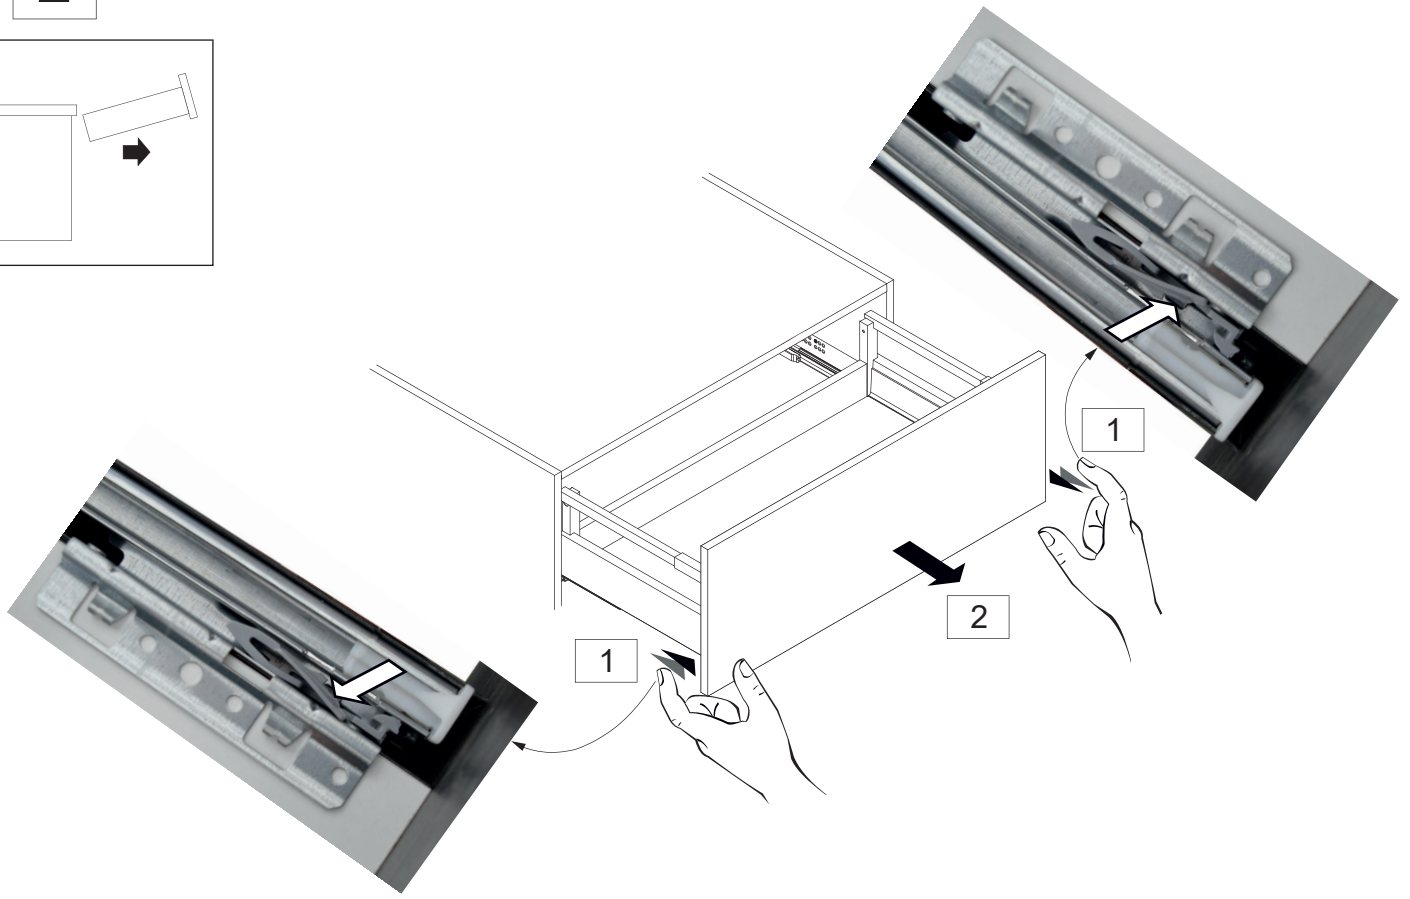

2

Youtube-Video
Ausbau und Einbau der Schublade
Removal and Installation of the drawer

3

3.1 2x

3.2 2x

3.3 2x

5MAN774010 S4 42/25