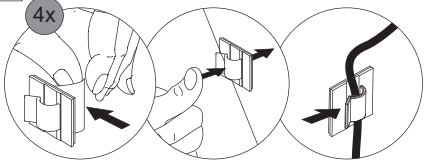

1 x

4 x

4.3

Oberfläche sauber, trocken, staub- und fettfrei!
 Surface clean, dry, free of dust and grease!

4.4

4x

4.3 + 4.4

4.5

4.3 + 4.4

Ansicht von hinten
 View from the back

4.5

1x

5

5.1

Zusätzliche Wandbefestigung für Waschtischunterschranke und Beckenunterschranke zur Einhaltung der Norm EN 14749 unbedingt einbauen! Beigefügtes Wandbefestigungs-Material ist nur für Massivwände geeignet. Zur Befestigung an anderen Wänden müssen Spezialdübel verwendet werden.