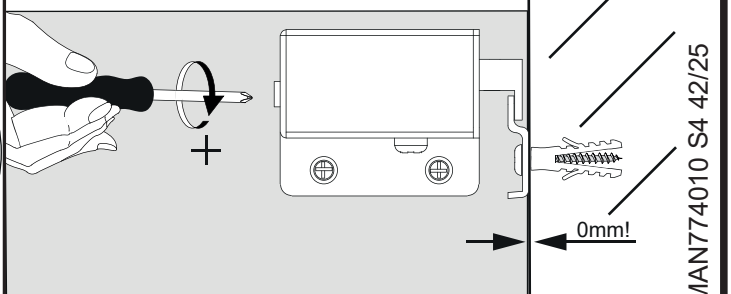

- AE = Abstand Eckventile
Distance corner valves
- AA = Abstand Ablauf
Distance drain
- SE = Seitlicher Abstand Eckventile
Lateral distance corner valves
- OFF = Oberkante fertiger Fußboden
Top edge of finished floor

2

 Youtube-Video
 Ausbau und Einbau der Schublade
 Removal and Installation of the drawer

3

3.1 2x

3.2 2x

3.3 2x

5MAN774010 S4 42/25

4