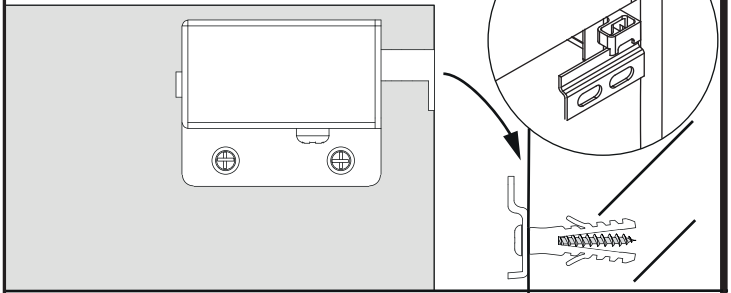

- AE = Abstand Eckventile
Distance corner valves
- AA = Abstand Ablauf
Distance drain
- SE = Seitlicher Abstand Eckventile
Lateral distance corner valves
- OFF = Oberkante fertiger Fußboden
Top edge of finished floor

2

 Youtube-Video
 Ausbau und Einbau der Schublade
 Removal and Installation of the drawer

3

3.1 2x

3.2 2x

3.3 2x

5MAN774010 S4 42/25

4