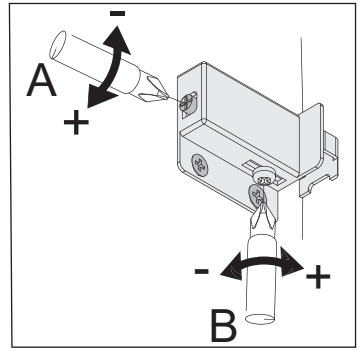

4.3 + 4.4

Ansicht von hinten
 View from the back

4.5

1x

5

5.1

Zusätzliche Wandbefestigung für Waschtischunterschranke und Beckenunterschranke zur Einhaltung der Norm EN 14749 unbedingt einbauen! Beigefügtes Wandbefestigungs-Material ist nur für Massivwände geeignet. Zur Befestigung an anderen Wänden müssen Spezialdübel verwendet werden.